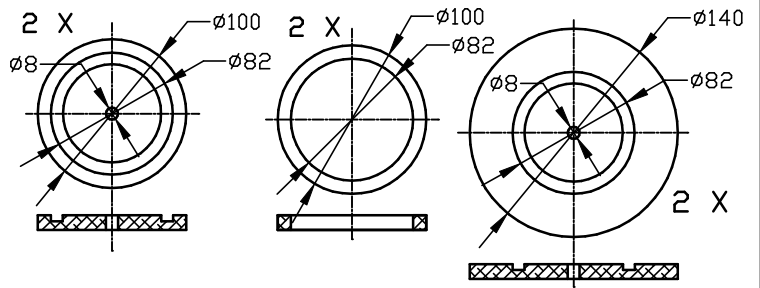

CTP/Ply ep/thk 3

2 X

2 X

Joues poulies tension câbles
 Sides of cables tension reel

CTP/Ply ep/thk 10

Plates designed for NEMA 23 motor size /
 Plaques dessinées pour un moteur taille
 NEMA 23 (57 x57)