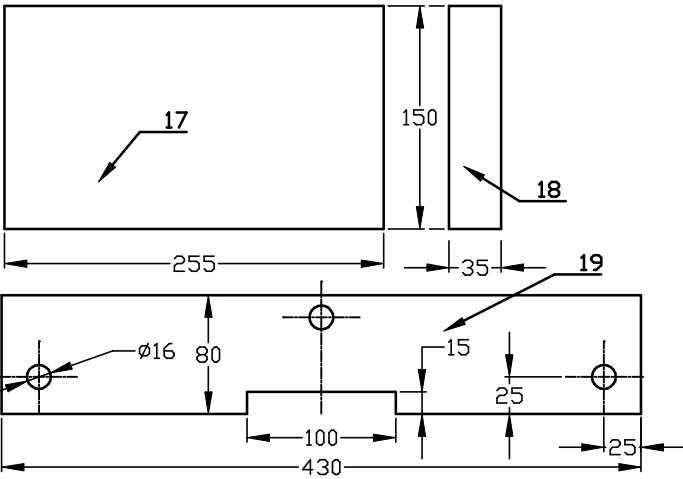

CTP/Ply ep/thk 3

2 X

2 X

Joues poulies tension câbles
 Sides of cables tension reel

CTP/Ply ep/thk 10

Plates designed for NEMA 23 motor size /
 Plaques dessinées pour un moteur taille
 NEMA 23 (57 x57)